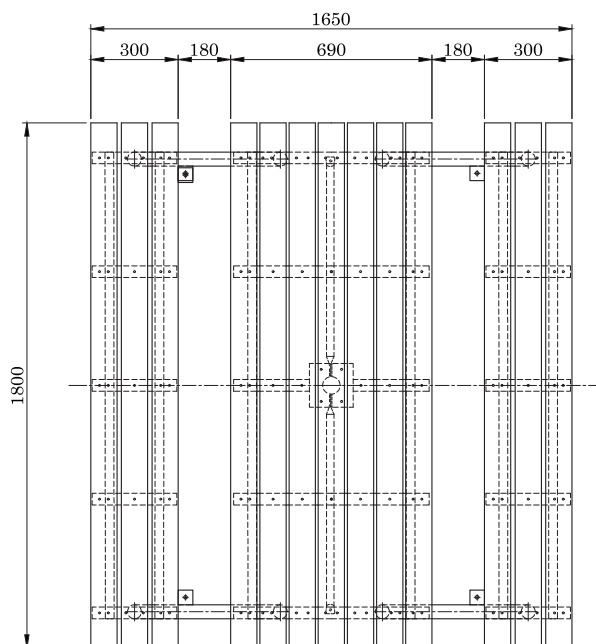

## Dimensions

1800L x 1650W x 750H

## Length

1800 | 2000 | 2400 | custom