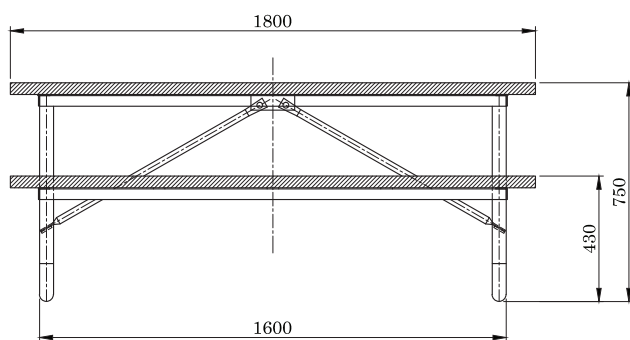

## Dimensions

1800L x 1650W x 750H