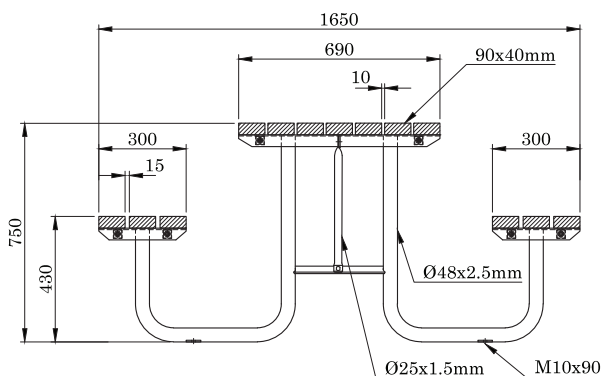

## Dimensions

1800L x 1650W x 750H

## Length

1800 | 2000 | 2400 | custom